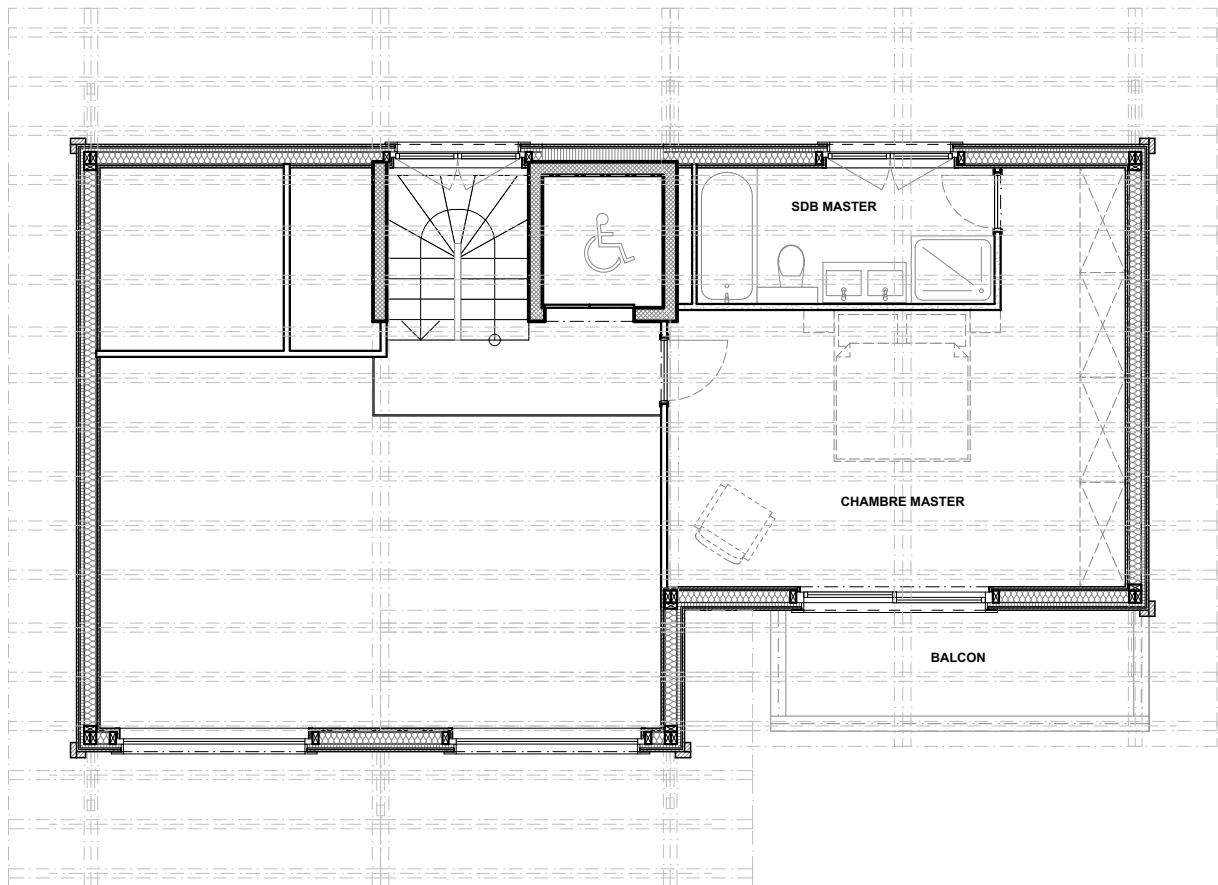

CHALETS 1. 2 et 3

DIXENCE RESORT

4 VALLÉES

CHALETS 1. 2 et 3

Nbre de pièces	5.5
Habitable	238 m ²
Secondaire	18 m ²
Terrasse - Balcons	66 m ²

Rez-de-chaussée 1:100

1er étage 1:100

2ème étage 1:100

Façade SUD 1:100

Façade NORD 1:100

Façade EST 1:100

Façade OUEST 1:100