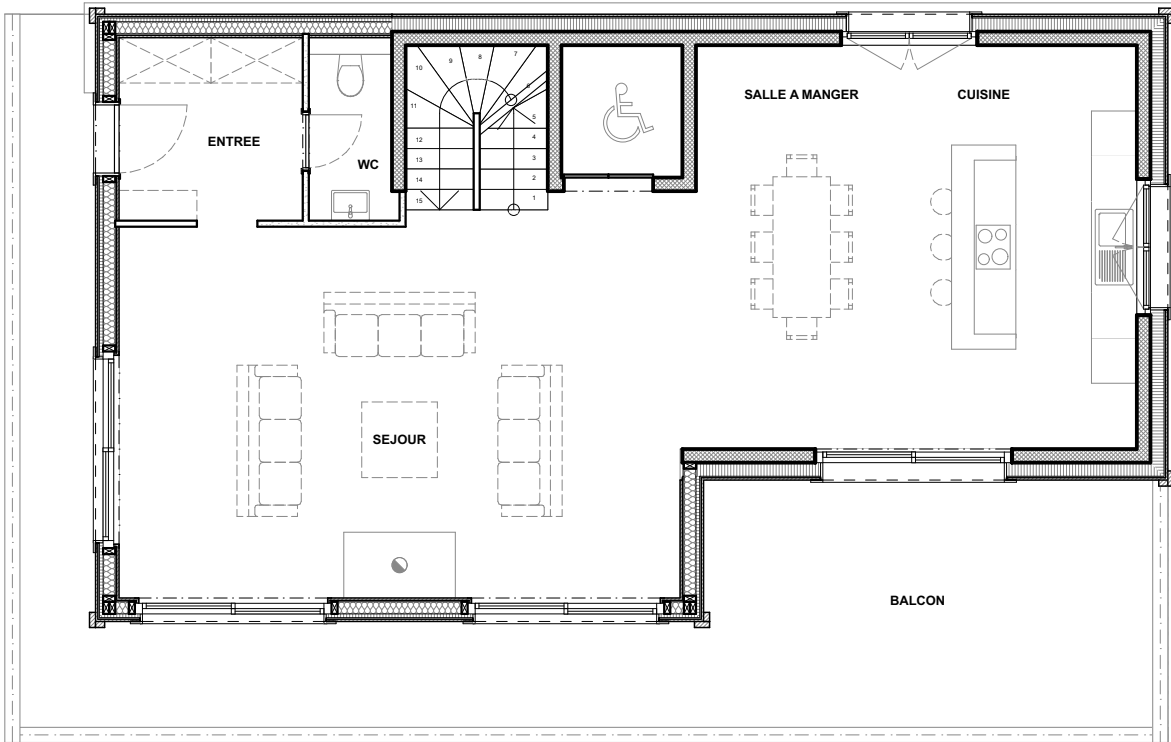

CHALETS 1. 2 et 3

DIXENCE RESORT

4 VALLÉES

CHALETS 1. 2 et 3

Nbre de pièces	5.5
Habitable	238 m ²
Secondaire	18 m ²
Terrasse - Balcons	66 m ²

Rez-de-chaussée 1:100

1er étage 1:100

2ème étage 1:100

Façade SUD 1:100

Façade NORD 1:100

Façade EST 1:100

Façade OUEST 1:100