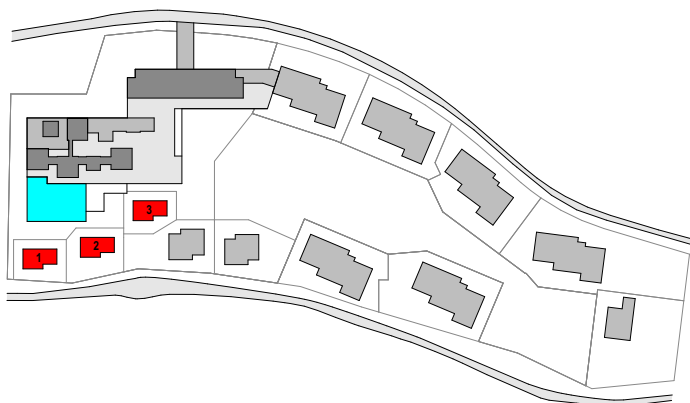

CHALETS 1. 2 et 3

DIXENCE RESORT

4 VALLÉES

CHALETS 1. 2 et 3

Nbre de pièces	5.5
Habitable	238 m ²
Secondaire	18 m ²
Terrasse - Balcons	66 m ²

Rez-de-chaussée 1:100

1er étage 1:100

2ème étage 1:100

Façade SUD 1:100

Façade NORD 1:100

Façade EST 1:100

Façade OUEST 1:100