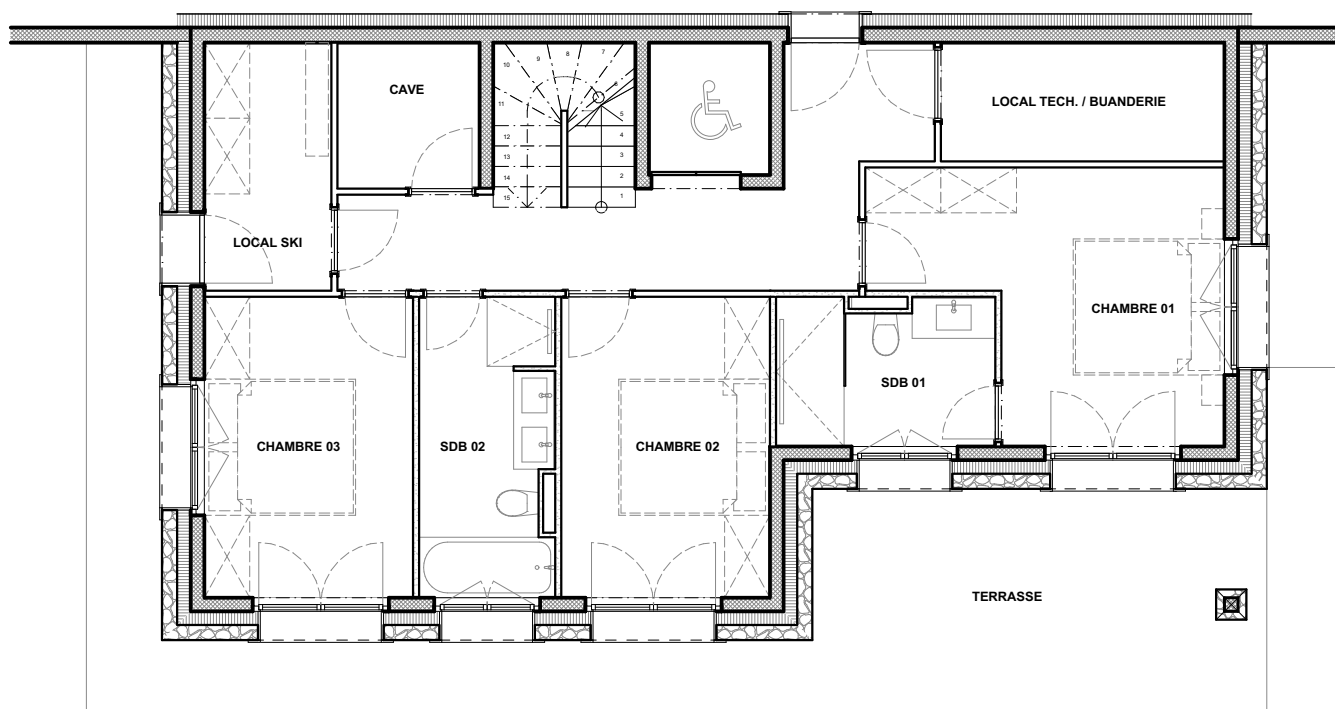

CHALETS 1. 2 et 3

DIXENCE RESORT

4 VALLÉES

CHALETS 1. 2 et 3

Nbre de pièces	5.5
Habitable	238 m ²
Secondaire	18 m ²
Terrasse - Balcons	66 m ²

Rez-de-chaussée 1:100

1er étage 1:100

2ème étage 1:100

Façade SUD 1:100

Façade NORD 1:100

Façade EST 1:100

Façade OUEST 1:100