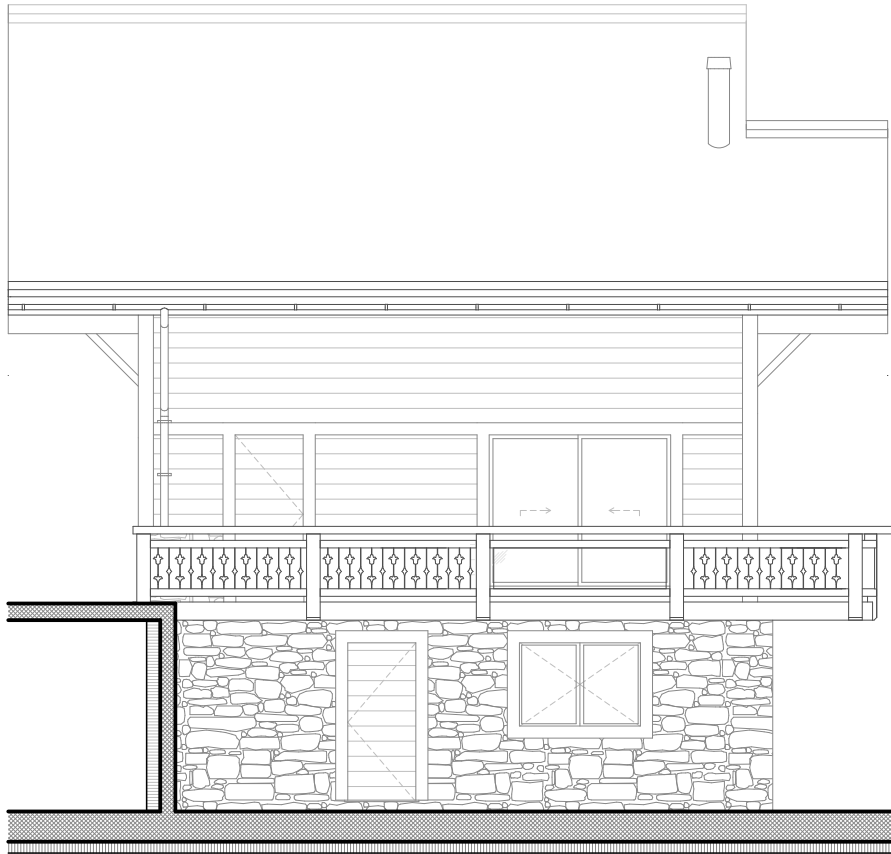

CHALETS 1. 2 et 3

DIXENCE RESORT

4 VALLÉES

CHALETS 1. 2 et 3

Nbre de pièces	5.5
Habitable	238 m ²
Secondaire	18 m ²
Terrasse - Balcons	66 m ²

Rez-de-chaussée 1:100

1er étage 1:100

2ème étage 1:100

Façade SUD 1:100

Façade NORD 1:100

Façade EST 1:100

Façade OUEST 1:100