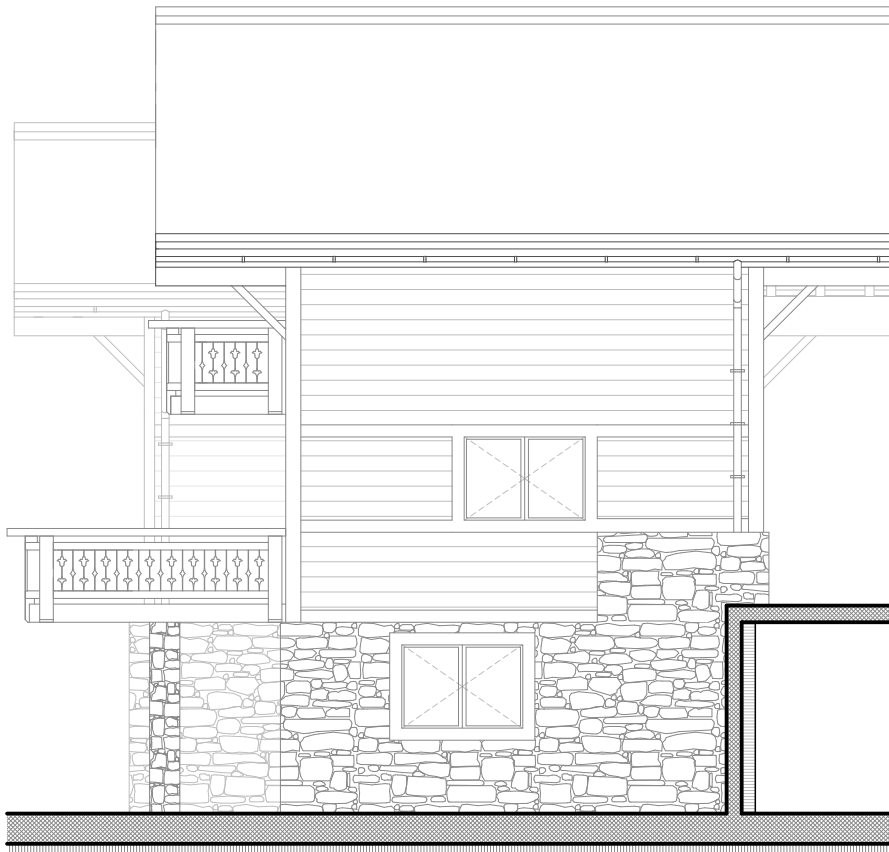

CHALETS 1. 2 et 3

DIXENCE RESORT

4 VALLÉES

CHALETS 1. 2 et 3

Nbre de pièces	5.5
Habitable	238 m ²
Secondaire	18 m ²
Terrasse - Balcons	66 m ²

Rez-de-chaussée 1:100

1er étage 1:100

2ème étage 1:100

Façade SUD 1:100

Façade NORD 1:100

Façade EST 1:100

Façade OUEST 1:100