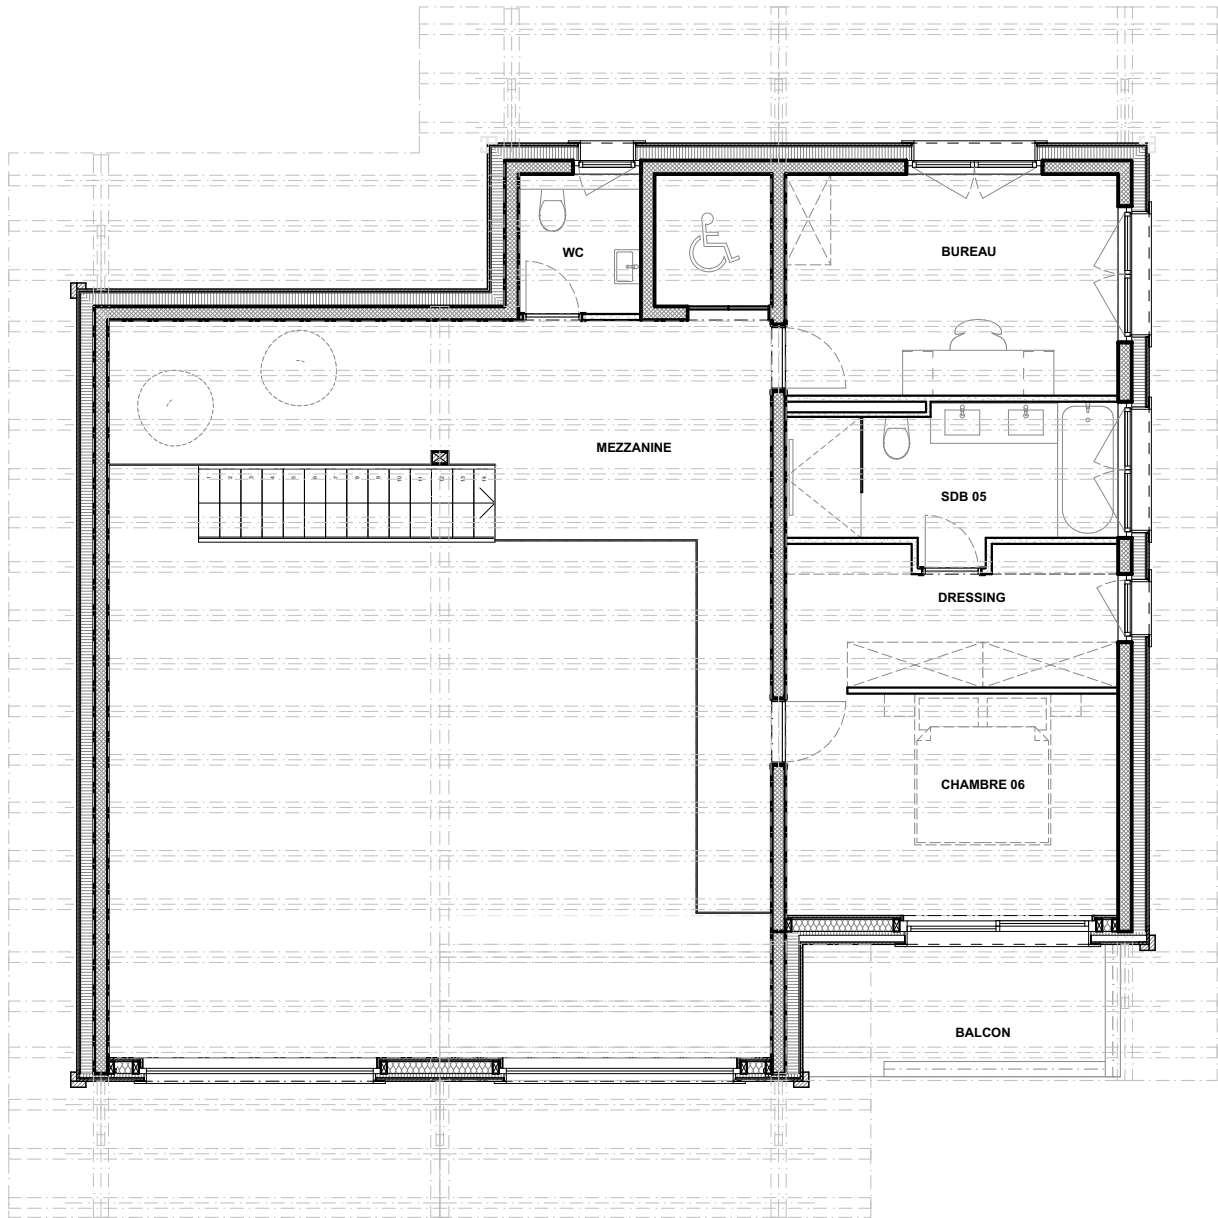

CHALET 5

DIXENCE RESORT

CHALET 5

4 VALLÉES

Nbre de pièces	8.5
Habitable	400 m ²
Secondaire	18 m ²
Terrasse - Balcons	98 m ²

1er étage 1:100

2ème étage 1:100

Façade EST 1:100

Façade OUEST 1:100

Façade SUD 1:100

Façade NORD 1:100