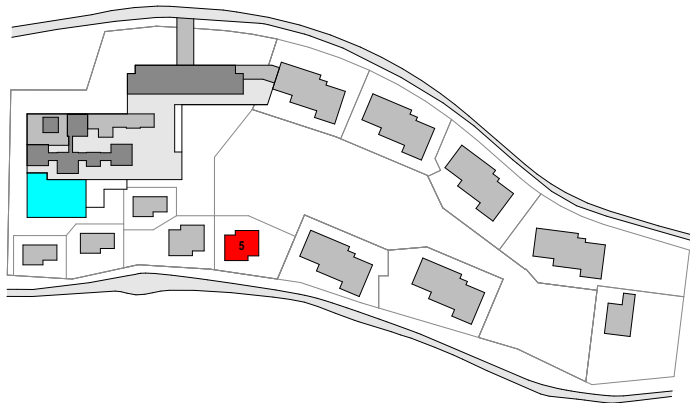

CHALET 5

DIXENCE RESORT

CHALET 5

4 VALLÉES

Nbre de pièces	8.5
Habitable	400 m ²
Secondaire	18 m ²
Terrasse - Balcons	98 m ²

1er étage 1:100

2ème étage 1:100

Façade EST 1:100

Façade OUEST 1:100

Façade SUD 1:100

Façade NORD 1:100