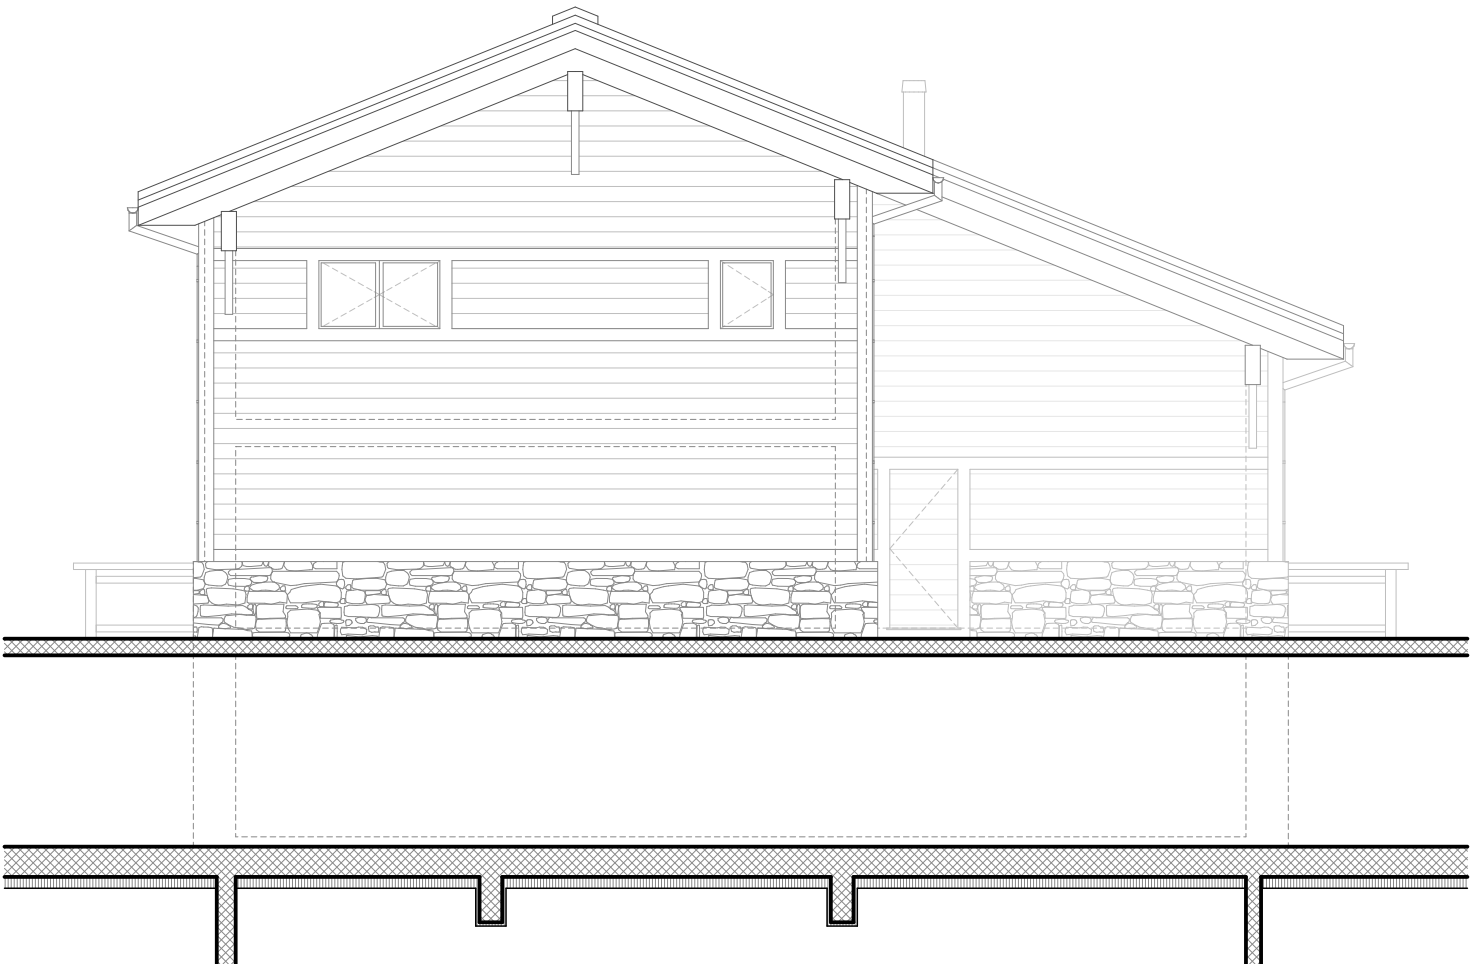

CHALET 5

DIXENCE RESORT

CHALET 5

4 VALLÉES

Nbre de pièces	8.5
Habitable	400 m ²
Secondaire	18 m ²
Terrasse - Balcons	98 m ²

1er étage 1:100

2ème étage 1:100

Façade EST 1:100

Façade OUEST 1:100

Façade SUD 1:100

Façade NORD 1:100