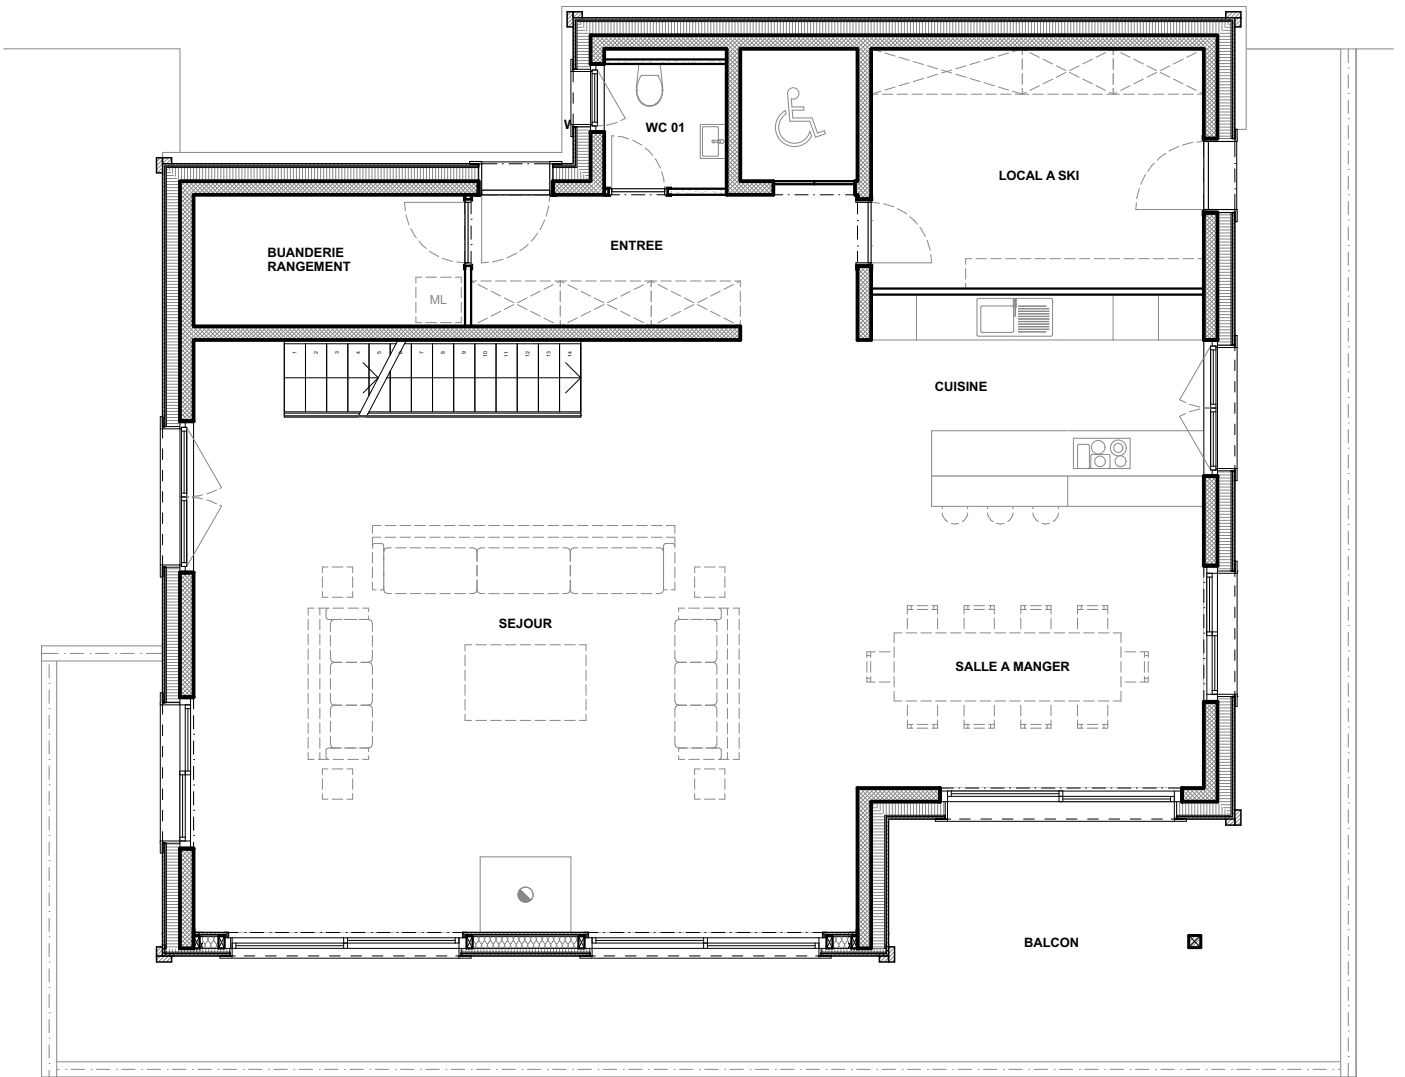

CHALET 5

DIXENCE RESORT

CHALET 5

4 VALLÉES

Nbre de pièces	8.5
Habitable	400 m ²
Secondaire	18 m ²
Terrasse - Balcons	98 m ²

1er étage 1:100

2ème étage 1:100

Façade EST 1:100

Façade OUEST 1:100

Façade SUD 1:100

Façade NORD 1:100