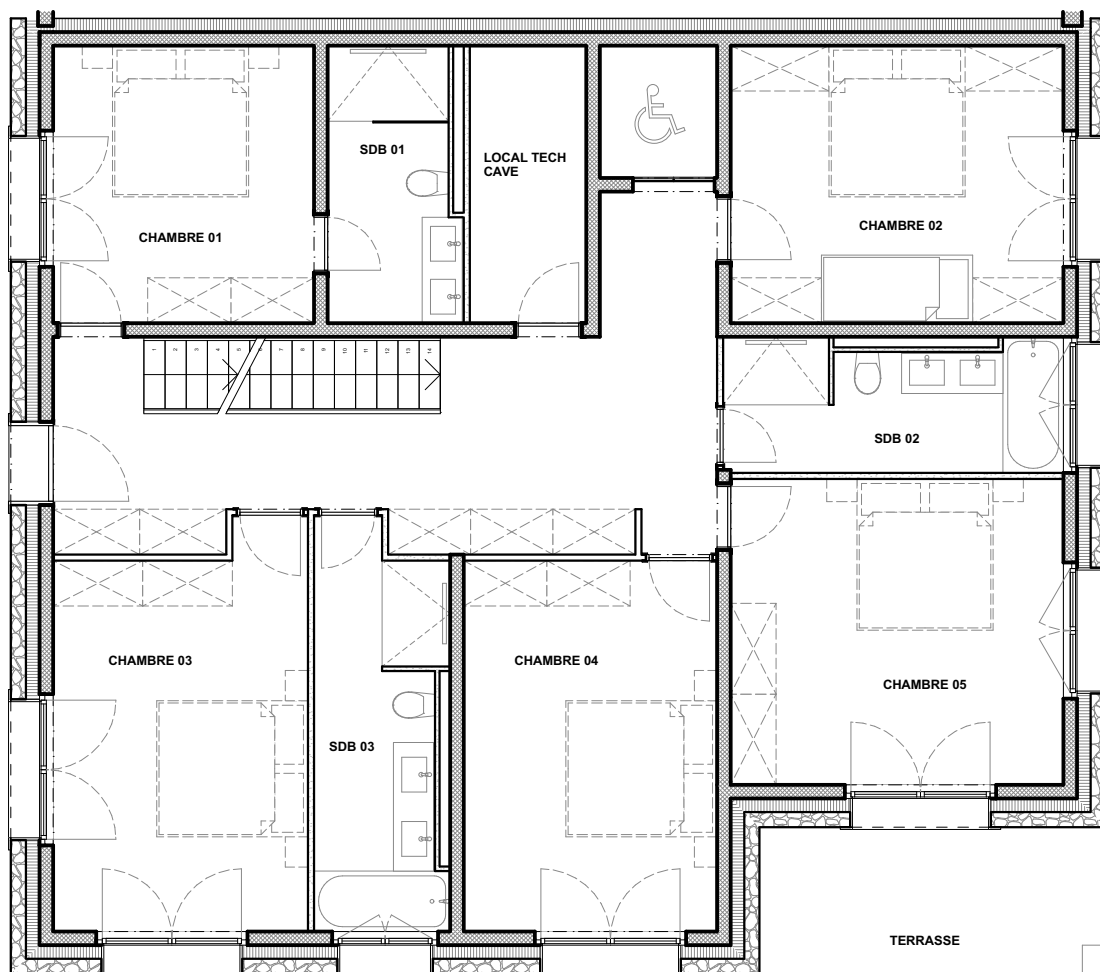

CHALET 5

DIXENCE RESORT

CHALET 5

4 VALLÉES

Nbre de pièces	8.5
Habitable	400 m ²
Secondaire	18 m ²
Terrasse - Balcons	98 m ²

1er étage 1:100

2ème étage 1:100

Façade EST 1:100

Façade OUEST 1:100

Façade SUD 1:100

Façade NORD 1:100